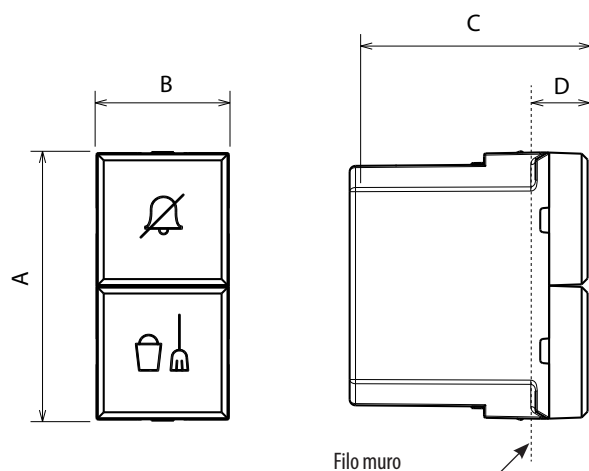

Portalamпада 2 LED

Impiego

Portalamпада con due LED integrati, uno di colore verde l'altro di colore rosso. Utilizzabile come segnalazione ottica fuoricamera con doppia indicazione: non disturbare e riordinare camera. I LED non sono sostituibili.

Gamma

Descrizione	Articolo
Portalamпада - Alimentazione 127/230 Va.c. - 1 modulo	H4372V230H

Dimensioni (mm)

A	B	C	D
45	22.3	40.2	9.5

Collegamento

Tipo di morsetto: vite
 Capacità del morsetto: 2 x 1.5 mm² o 1 x 2.5 mm² max
 Lunghezza Spellatura: 8 mm
 Compatibile con cavi flessibili e rigidi

Caratteristiche tecniche

- **Indice di protezione:**
 (considerando un'installazione completa di placca e supporto)
 - Penetrazione da corpi solidi/liquidi: IP40
 - Prova d'urto: IK04
- **Caratteristiche dei materiali:**
 - Custodia: PC
 - Cover: PC
 - Resistente UV
 - Autoestinguente:
 850°C/30s per parti isolanti che mantengono in posizione le parti in tensione. 650°C/30s per altre parti di materiali isolanti.
- **Caratteristiche elettriche:**
 - Tensione: 127/230 V a.c.
 - Frequenza: 50/60 Hz
 - Consumo : 2x0.15 ÷ 2x0.5 W
 - Lampada LED
- **Caratteristiche climatiche:**
 - Temperatura di stoccaggio: -10° C a +70° C
 - Temperatura d'impiego: -5° C a +35° C