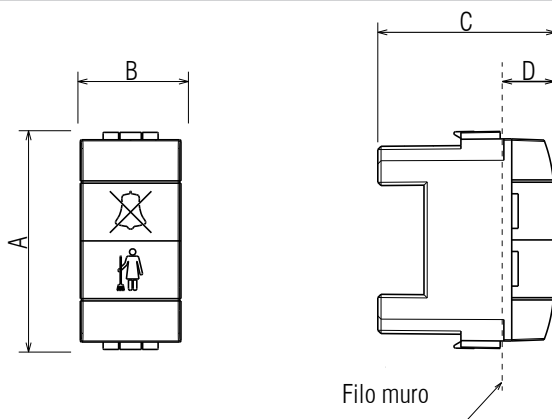

### Connessione

Tipo di morsetto: a vite  
 Capacità del morsetto: 2 x 1,5 mm<sup>2</sup> - 1 x 2,5 mm<sup>2</sup>  
 Lunghezza spellatura: 7 mm  
 Cacciavite: piatto 3 mm

### Dimensioni (mm)

A	B	C	D
47	21,8	38	11,5