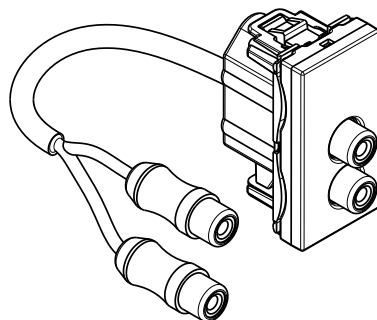

Connettore doppio RCA femmina

Impiego

Connettore 2 prese RCA femmina.
Fornire il collegamento audio stereo per qualsiasi dispositivo periferico come un'unità DVD, una fotocamera, un videoregistratore. Dotato di cavo lungo 150 mm

Collegamento

Tipo di connettore: RCA

Range

Descrizione

Connettore RCA
1 modulo

Articolo

- JW4269R
- JG4269R

Colore: Bianco Grigio

Dimensioni

A	B	C	D	E
45.1	22.5	33.3	7.6	12.9

Caratteristiche tecniche

- **Indice di protezione:**
(considerando un'installazione completa di placca e supporto)
 - Penetrazione da corpi solidi/liquidi: IP20
 - Prova d'urto: IK04
- **Caratteristiche dei materiali:**
 - Cover: ABS
 - Halogen Free
 - Resistente UV
 - Autoestinguento: 650°C/30s
- **Caratteristiche climatiche:**
 - Temperatura di stoccaggio: -10° C a +70° C
 - Temperatura d'impiego: -5° C a +35° C