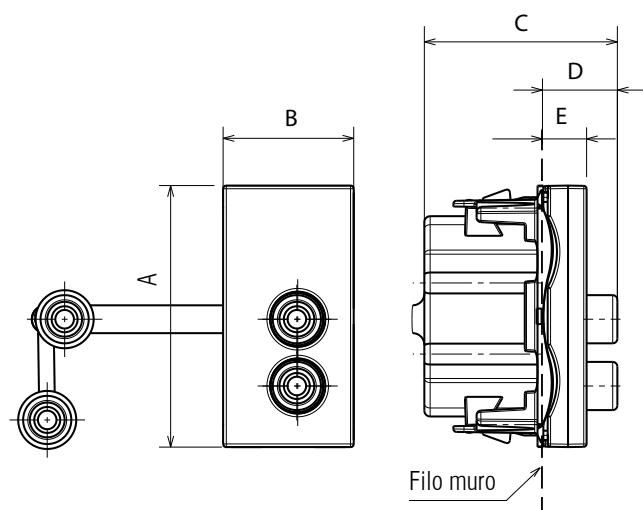

Connettore doppio RCA femmina

Impiego

Connettore 2 prese RCA femmina.
Fornire il collegamento audio stereo per qualsiasi dispositivo periferico come un'unità DVD, una fotocamera, un videoregistratore. Dotato di cavo lungo 150 mm

Collegamento

Tipo di connettore: RCA

Range

Descrizione

Connettore RCA
1 modulo

Articolo

- JW4269R
- JG4269R

Colore: Bianco Grigio

Dimensioni

A	B	C	D	E
45.1	22.5	33.3	7.6	12.9

Caratteristiche tecniche

- **Indice di protezione:**
(considerando un'installazione completa di placca e supporto)
 - Penetrazione da corpi solidi/liquidi: IP20
 - Prova d'urto: IK04
- **Caratteristiche dei materiali:**
 - Cover: ABS
 - Halogen Free
 - Resistente UV
 - Autoestinguento: 650°C/30s
- **Caratteristiche climatiche:**
 - Temperatura di stoccaggio: -10° C a +70° C
 - Temperatura d'impiego: -5° C a +35° C