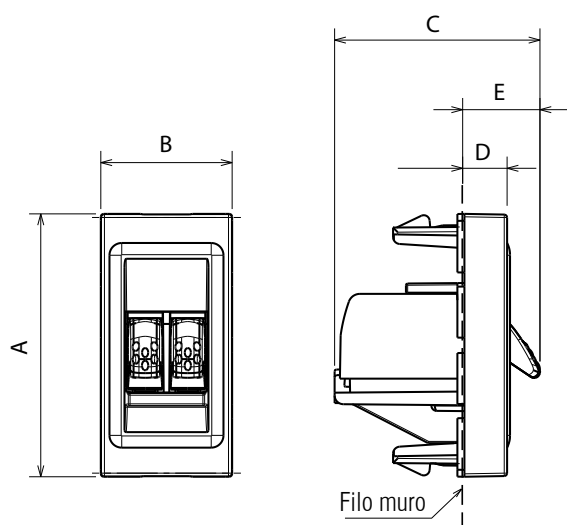

**Connettore per altoparlanti HOME CINEMA**

**Impiego**

Connettore per altoparlanti HOME CINEMA

**Collegamento**

Tipo di morsetto posteriore: vite  
 Capacità del morsetto posteriore: 4 mm<sup>2</sup>  
 Capacità del morsetto anteriore: 4 mm<sup>2</sup>  
 Compatibile con cavi flessibili e rigidi

**Range**

Descrizione	Articolo
Connettore per altoparlanti HOME CINEMA - 1 modulo	<input type="checkbox"/> JW4294
	<input checked="" type="checkbox"/> JG4294

Colore:  Bianco  Grigio

**Dimensioni**

A	B	C	D	E
45.1	22.5	35.1	7.6	13.2

**Caratteristiche tecniche**

- **Indice di protezione:**  
 (considerando un'installazione completa di placca e supporto)
  - Penetrazione da corpi solidi/liquidi: IP20
  - Prova d'urto: IK04
- **Caratteristiche dei materiali:**
  - Cover: ABS
  - Halogen Free
  - Resistente UV
  - Autoestinguento: 650°C/30s
- **Caratteristiche climatiche:**
  - Temperatura di stoccaggio: -10° C a +70° C
  - Temperatura d'impiego: -5° C a +35° C